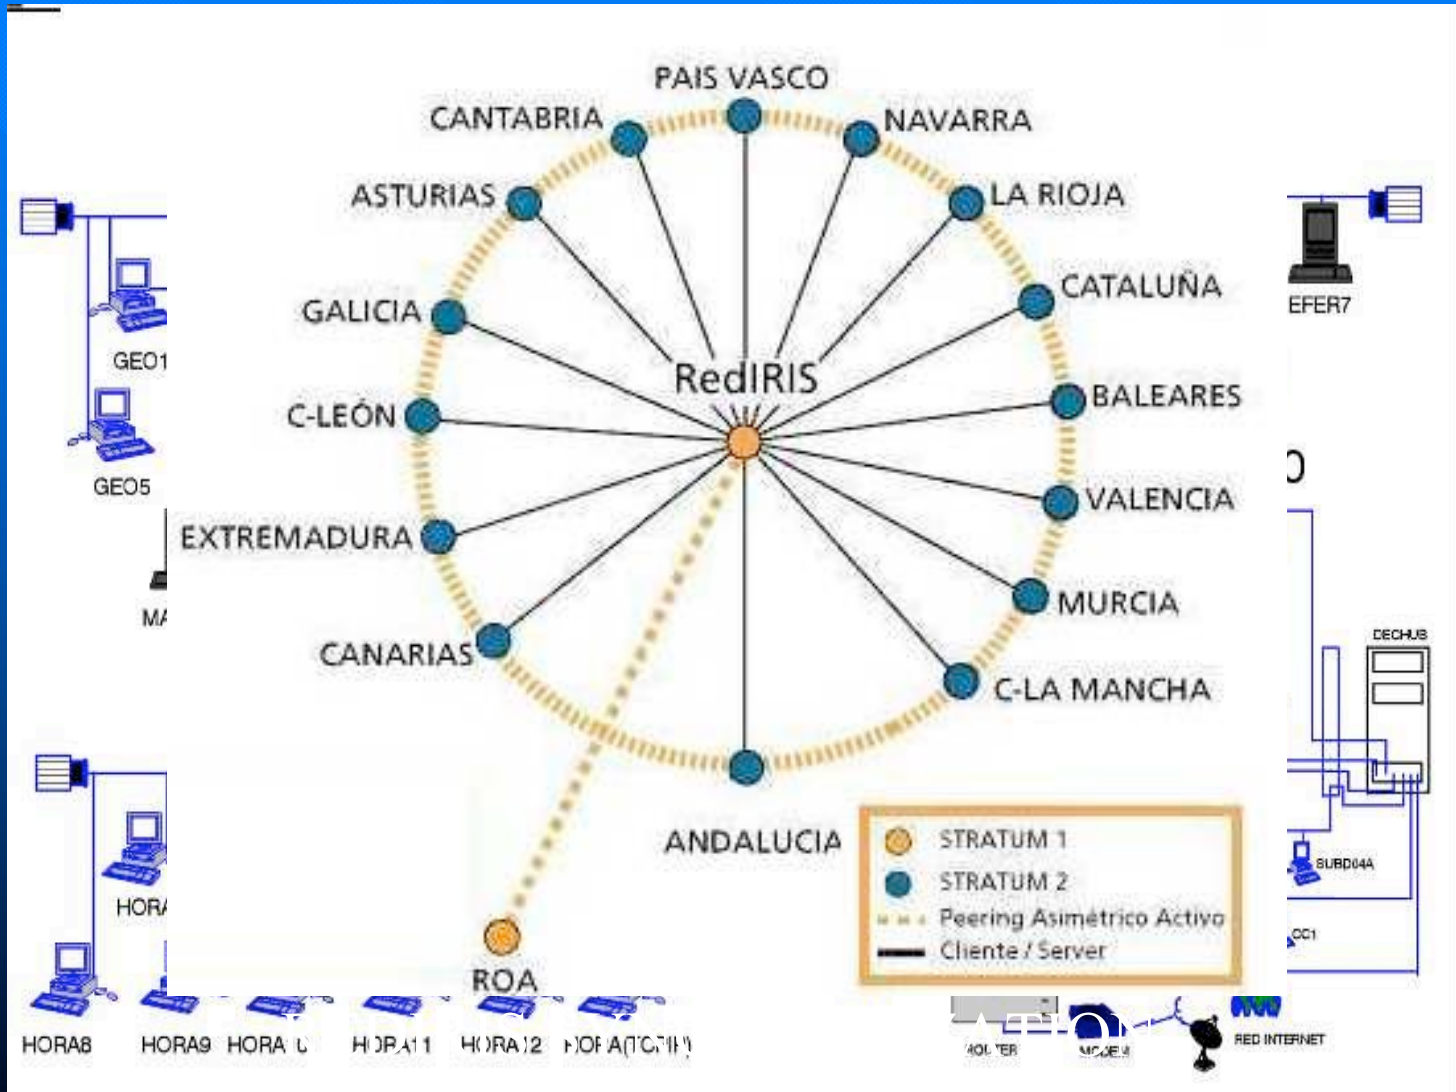

DE ORDEN SUPERIOR.
MADRID EN LA IMPRENTA REAL.
SIENDO REGENTE D. LÁZARO GAYGUEB.
MDCXCII.

MINISTERIO DE DEFENSA

ALMANAQUE NAUTICO 2004

CON SUPLEMENTO PARA LA NAVEGACION AEREA

REAL INSTITUTO Y OBSERVATORIO DE LA ARMADA EN SAN FERNANDO

EPHEMERIS DIVISION

COMPUTER DEPARTMENT

ASTRONOMY DIVISION

MERIDIAN CIRCLES

CAMC

CMASF

ASTRONOMY DIVISION

MERIDIAN ASTRONOMY

ACTUAL PROGRESS OF SKY OBSERVING PROGRAM

CMASF

CAMC

ASTRONOMY DIVISION

PHOTO ASTROMETRY

GAUTIER ASTROGRAPH

ASTRONOMY DIVISION

EARTH'S ROTATION

DANJON ASTROLABE

MEASURES OF THE SUN
DIAMETER

GEOPHYSICS DIVISION

GEOMAGNETISM (1879)

ADIE VARIOMETRIC STATION

DECLINOMETER

GEOPHYSICS DIVISION

SEISMOLOGY (1898)